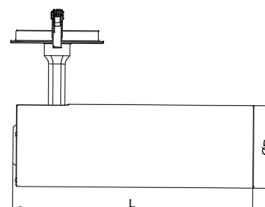

ТЕХНИЧЕСКИЕ ХАРАКТЕРИСТИКИ

Тип	встраиваемый поворотный
Размер	Ø52 L180 H106 (223) mm
Монтажный размер	90 mm
Источник света	LED
Потребляемая мощность	от 5W
Световой поток	от 459 lm
Цветовая температура	2700K / 3000K / 4000K
Индекс цветопередачи	CRII≥90
Оптика	10° / 24° / 38° / 55°
Угол наклона и поворота	90° / 350°
Источник питания	выносной
Светораспределение	ACCENT LIGHT
Управление	NO DIMM / DALI
Степень защиты	IP20

ГАБАРИТНЫЙ ЧЕРТЕЖ