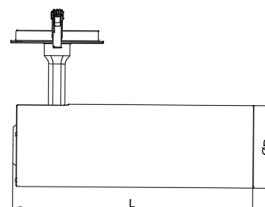

ТЕХНИЧЕСКИЕ ХАРАКТЕРИСТИКИ

Тип	встраиваемый поворотный
Размер	Ø52 L150 H106 (193) mm
Монтажный размер	90 mm
Источник света	LED
Потребляемая мощность	от 5W
Световой поток	от 459 lm
Цветовая температура	2700K / 3000K / 4000K
Индекс цветопередачи	CRII≥90
Оптика	10° / 24° / 38° / 55°
Угол наклона и поворота	90° / 350°
Источник питания	выносной
Светораспределение	ACCENT LIGHT
Управление	NO DIMM / DALI
Степень защиты	IP20

ГАБАРИТНЫЙ ЧЕРТЕЖ