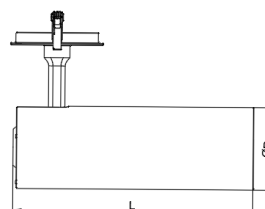

ГАБАРИТНЫЙ ЧЕРТЕЖ