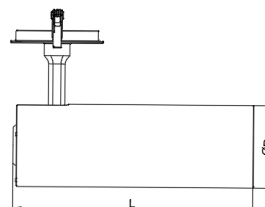

ГАБАРИТНЫЙ ЧЕРТЕЖ